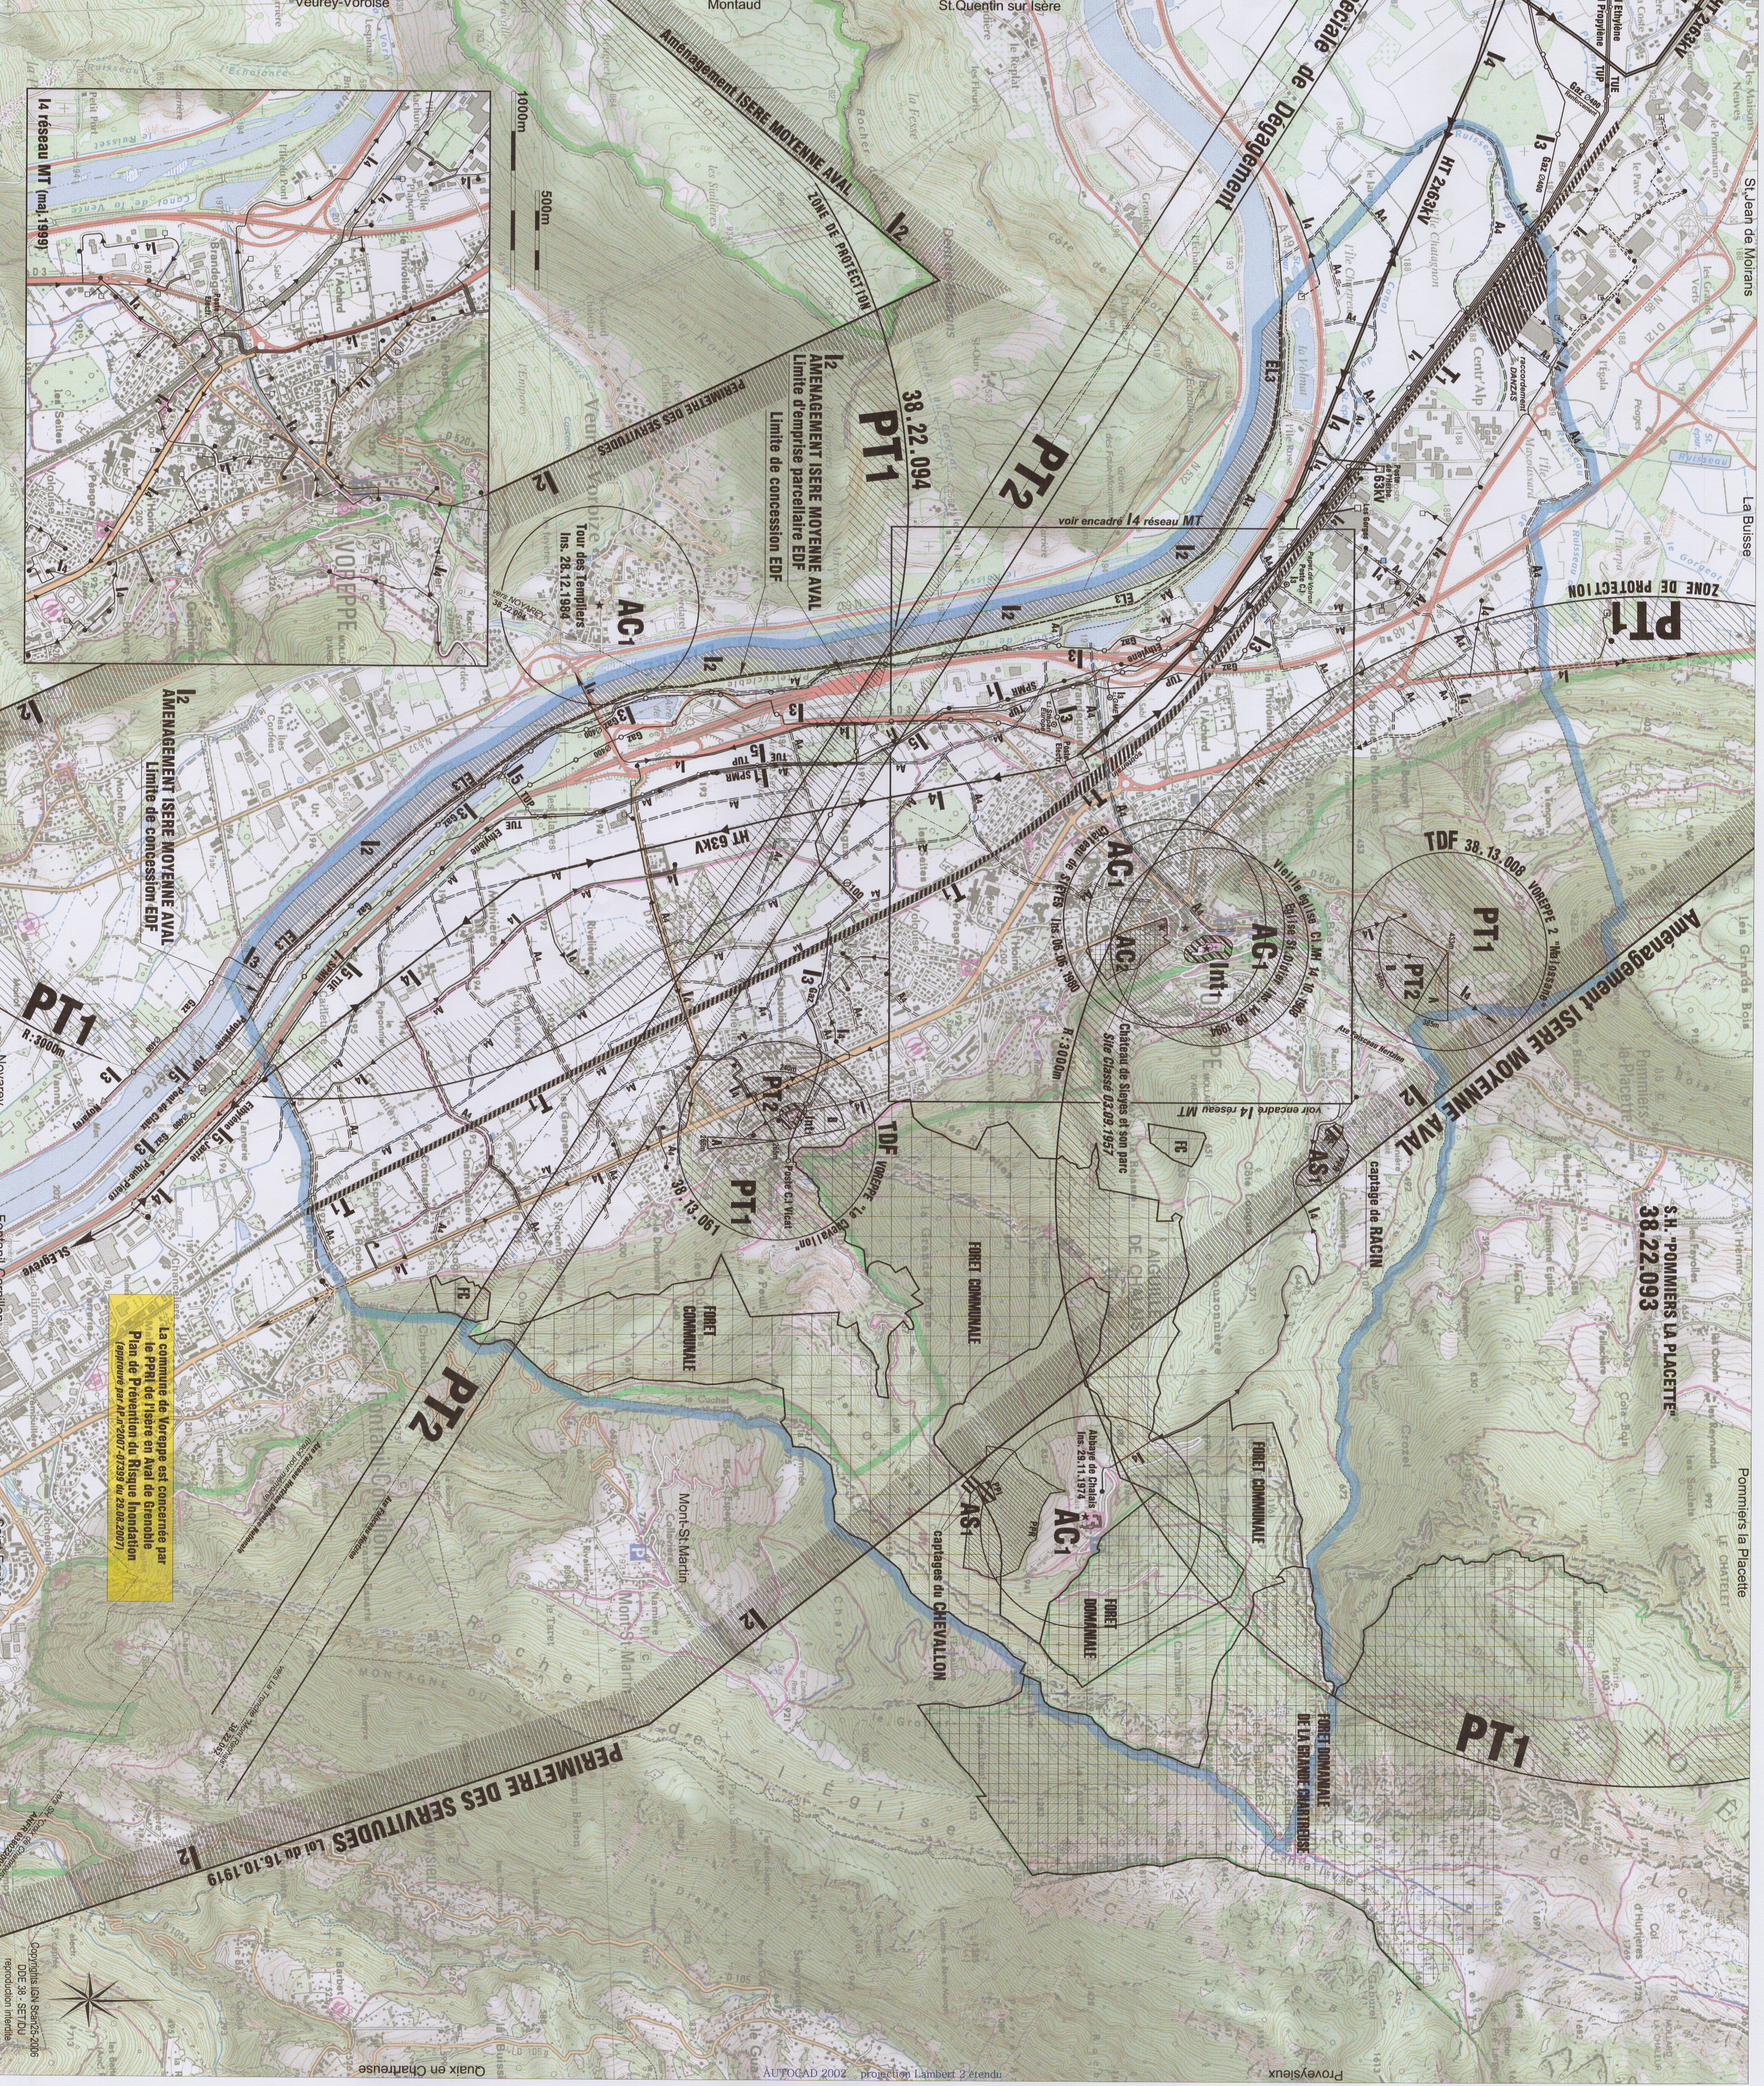

La commune de Voreppe est concernée par un PPRn
Plan de Prévention des Risques naturels
(approuvé par Arr. n°2011112-0024 du 22/04/2011)

DEPARTEMENT DE LISIERE
SERVITUDES
D'UTILITE PUBLIQUE
VOREPPE

N° NSEE
565

Direction Départementale des Territoires
Service Etudes et Territoires (SET/DU)
17, Bd Joseph Vallier - BP 45 - 38040 - Grenoble cedex 9
Tel: 04.56.59.46.49 Fax: 04.56.59.46.07

SYMBOLE CODE	INTITULE	SYMBOLE CODE	INTITULE
EL	Bois de forêts sources et régime forestier	1	Travaux d'aménagement réalisés ou à réaliser
EL2	Régime de servitudes d'utilité publique	2	Construction et équipement de sports de loisir
EL3	Travaux de travaux de travaux de travaux	3	Construction et équipement de sports de loisir
EL4	Travaux de travaux de travaux de travaux	4	Travaux de travaux de travaux de travaux
EL5	Travaux de travaux de travaux de travaux	5	Travaux de travaux de travaux de travaux
EL6	Travaux de travaux de travaux de travaux	6	Travaux de travaux de travaux de travaux
EL7	Travaux de travaux de travaux de travaux	7	Travaux de travaux de travaux de travaux
EL8	Travaux de travaux de travaux de travaux	8	Travaux de travaux de travaux de travaux
EL9	Travaux de travaux de travaux de travaux	9	Travaux de travaux de travaux de travaux
EL10	Travaux de travaux de travaux de travaux	10	Travaux de travaux de travaux de travaux

ECHELLE: 1/10.000 ETABLI le: 23.03.10 MODIFIE le: 12.09.2012

NB: Ce document est un plan de référence d'aménagement, utilisable dans la mesure des cas.
Pour plus de précisions, consulter le service gestionnaire de la servitude ainsi que les actes
instituant la servitude.

La commune de Voreppe est concernée par
le PPRn de l'Isère en Axa de Grenoble
Plan de Prévention des Risques Inondation
(approuvé par Arr. n°2007-07339 du 20.06.2007)

Quai en Châtreaux
doprints IGA Snc 25-2006
DCE 38 - SET DU
Reproduction interdite