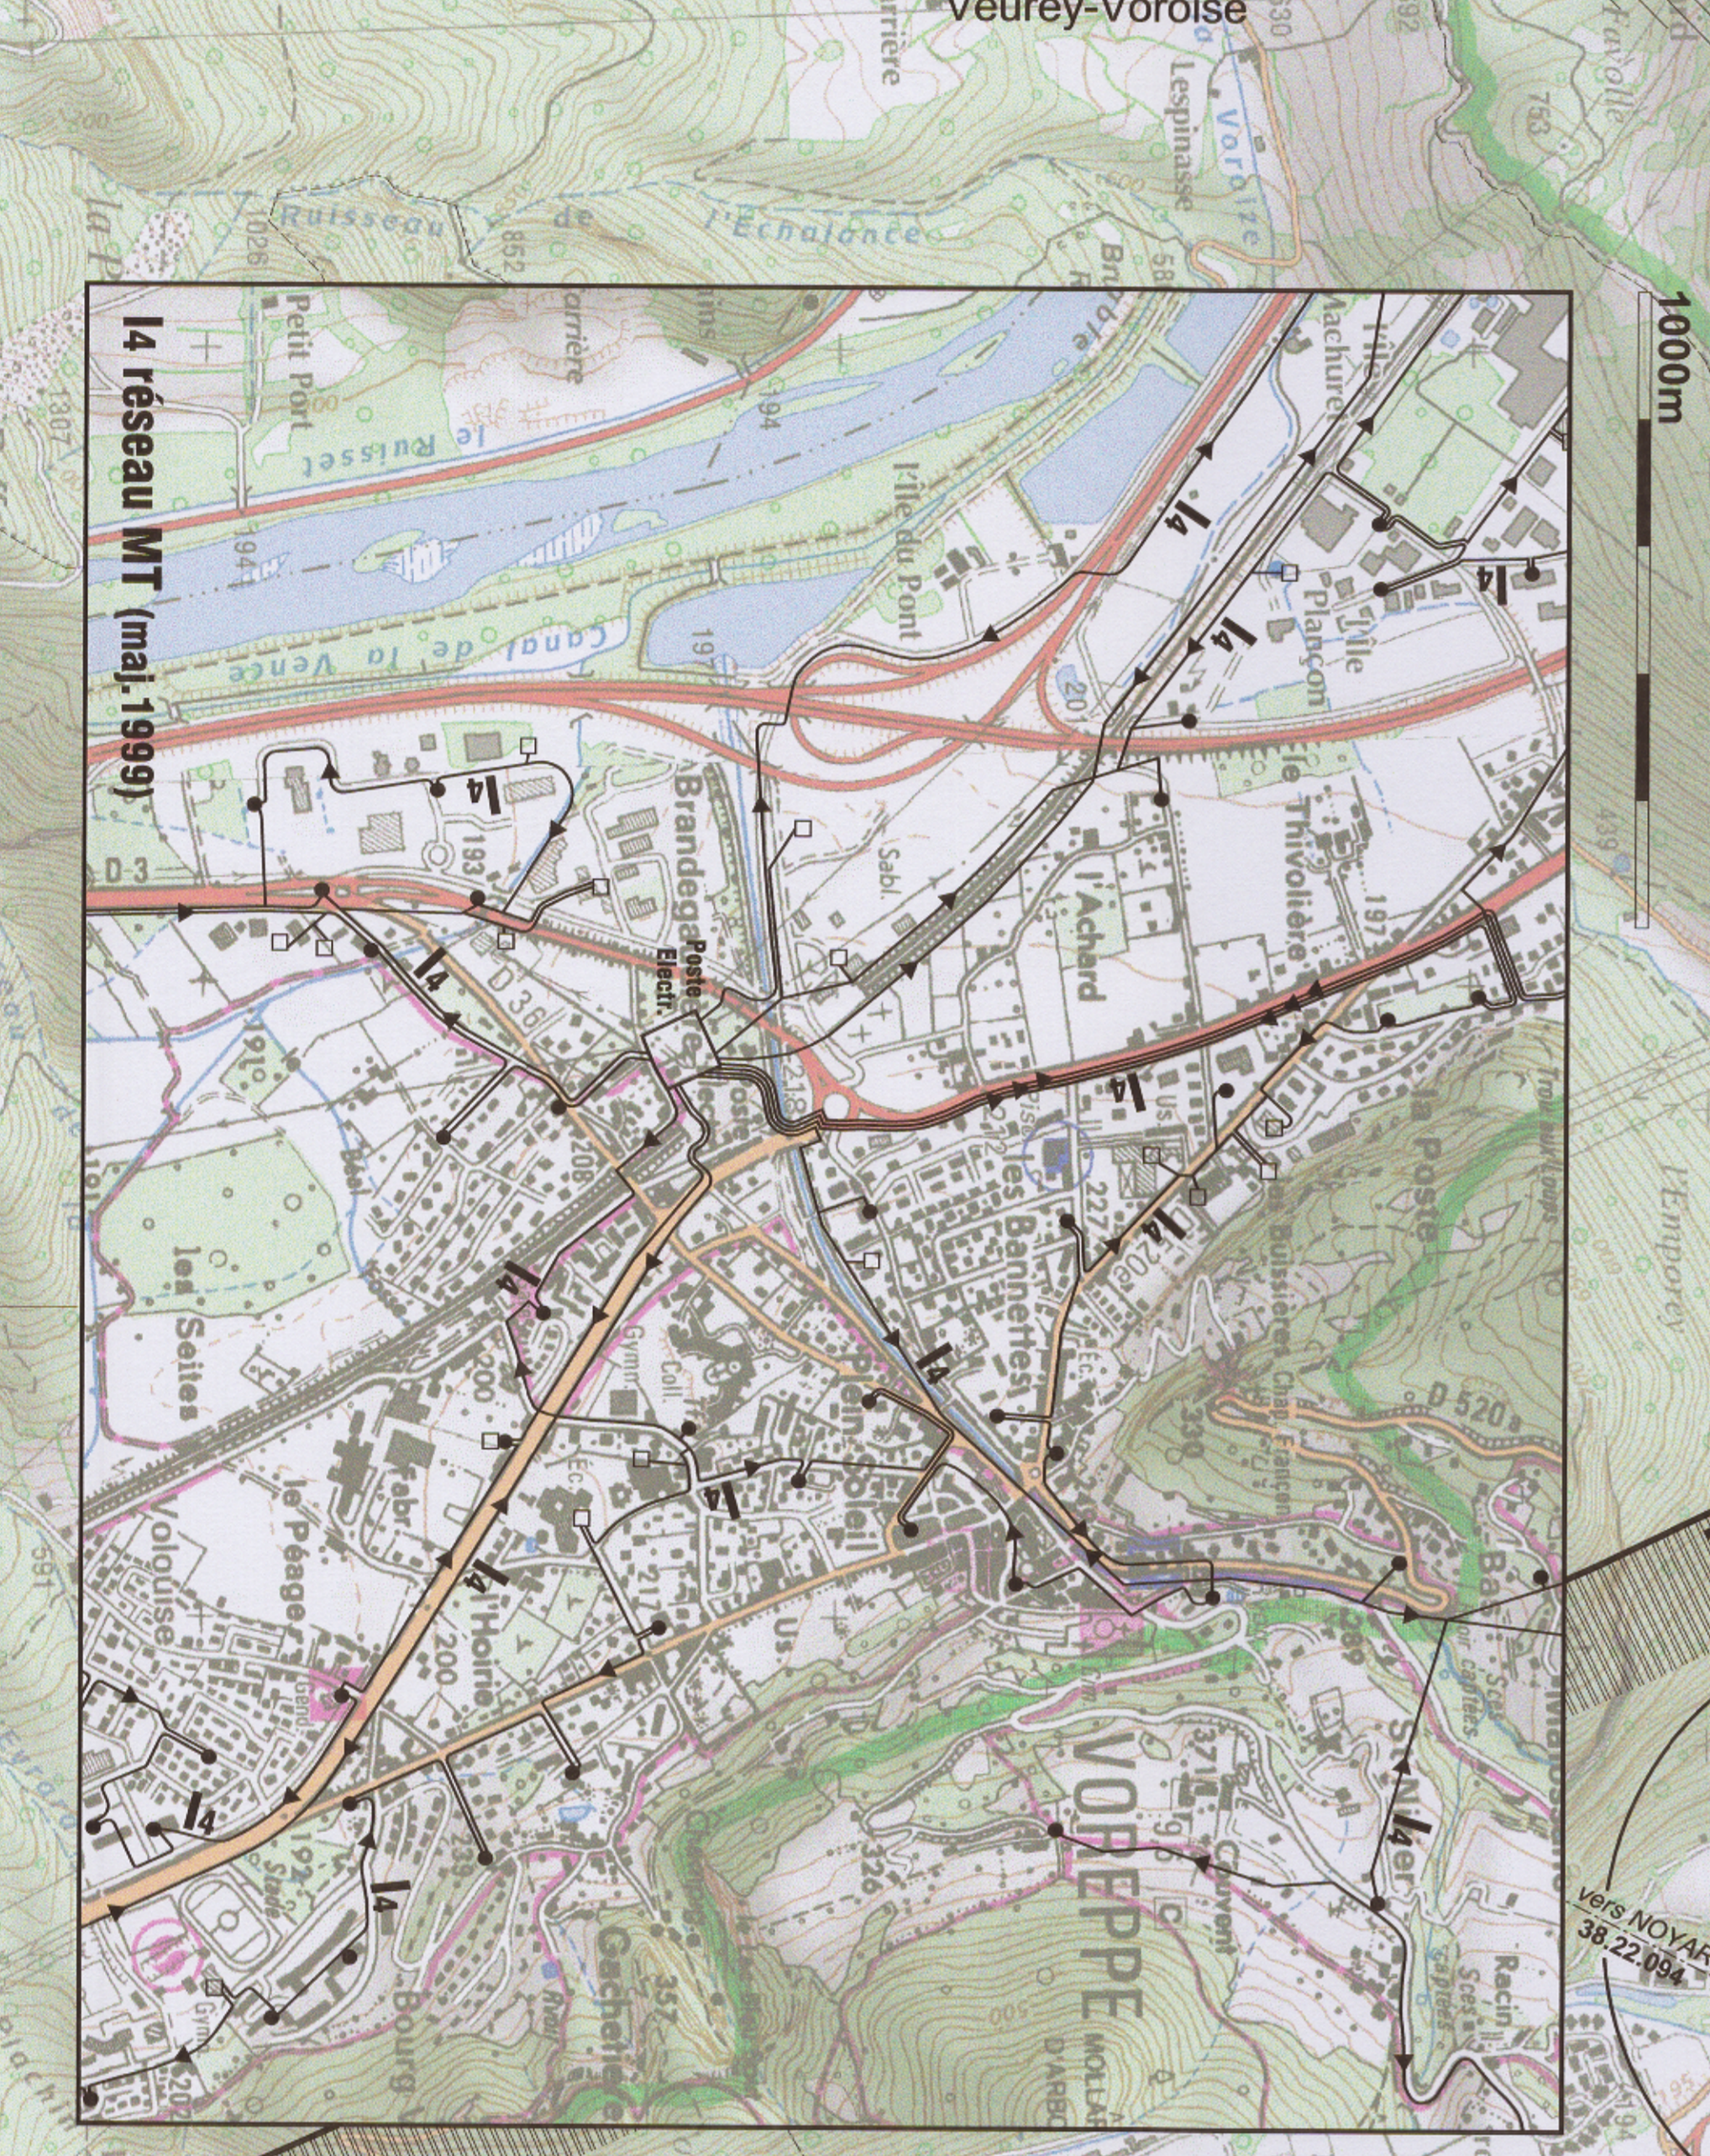

NB: Ce document est un plan de référence d'aménagement, utilisable dans la mesure des cas.
Pour plus de précisions, consulter le service gestionnaire de la servitude ainsi que les actes
instituant la servitude.

date	code	nature	MODIFICATIONS
24.08.87		Mise à jour pour le Point à la Connaissance du Maire	
03.05.99		Mise à jour pour le Point n°2 et P.O.S.	
23.03.10		Mise à jour pour le Point n°3 en P.L.U. Suppression de zones servitudes (Décret du 12.01.99) Suppression de zones servitudes (Décret du 12.01.99) Suppression de zones servitudes (Décret du 12.01.99) Suppression de zones servitudes (Décret du 12.01.99) Suppression de zones servitudes (Décret du 12.01.99) Suppression de zones servitudes (Décret du 12.01.99) Suppression de zones servitudes (Décret du 12.01.99) Suppression de zones servitudes (Décret du 12.01.99) Suppression de zones servitudes (Décret du 12.01.99) Suppression de zones servitudes (Décret du 12.01.99)	
12.09.12		Plan de Prévention des Risques naturels (A.P. n°2011112-0024 du 22 avril 2011)	

La commune de Voreppe est concernée par
le PPRn de l'Isère en Axa de Grenoble
Plan de Prévention des Risques Inondation
(approuvé par Arr. n°2007-07339 du 20.06.2007)

Quai en Châtreaux
doprints IGA Snc 25-2006
DCE 38 - SET DU
Reproduction interdite