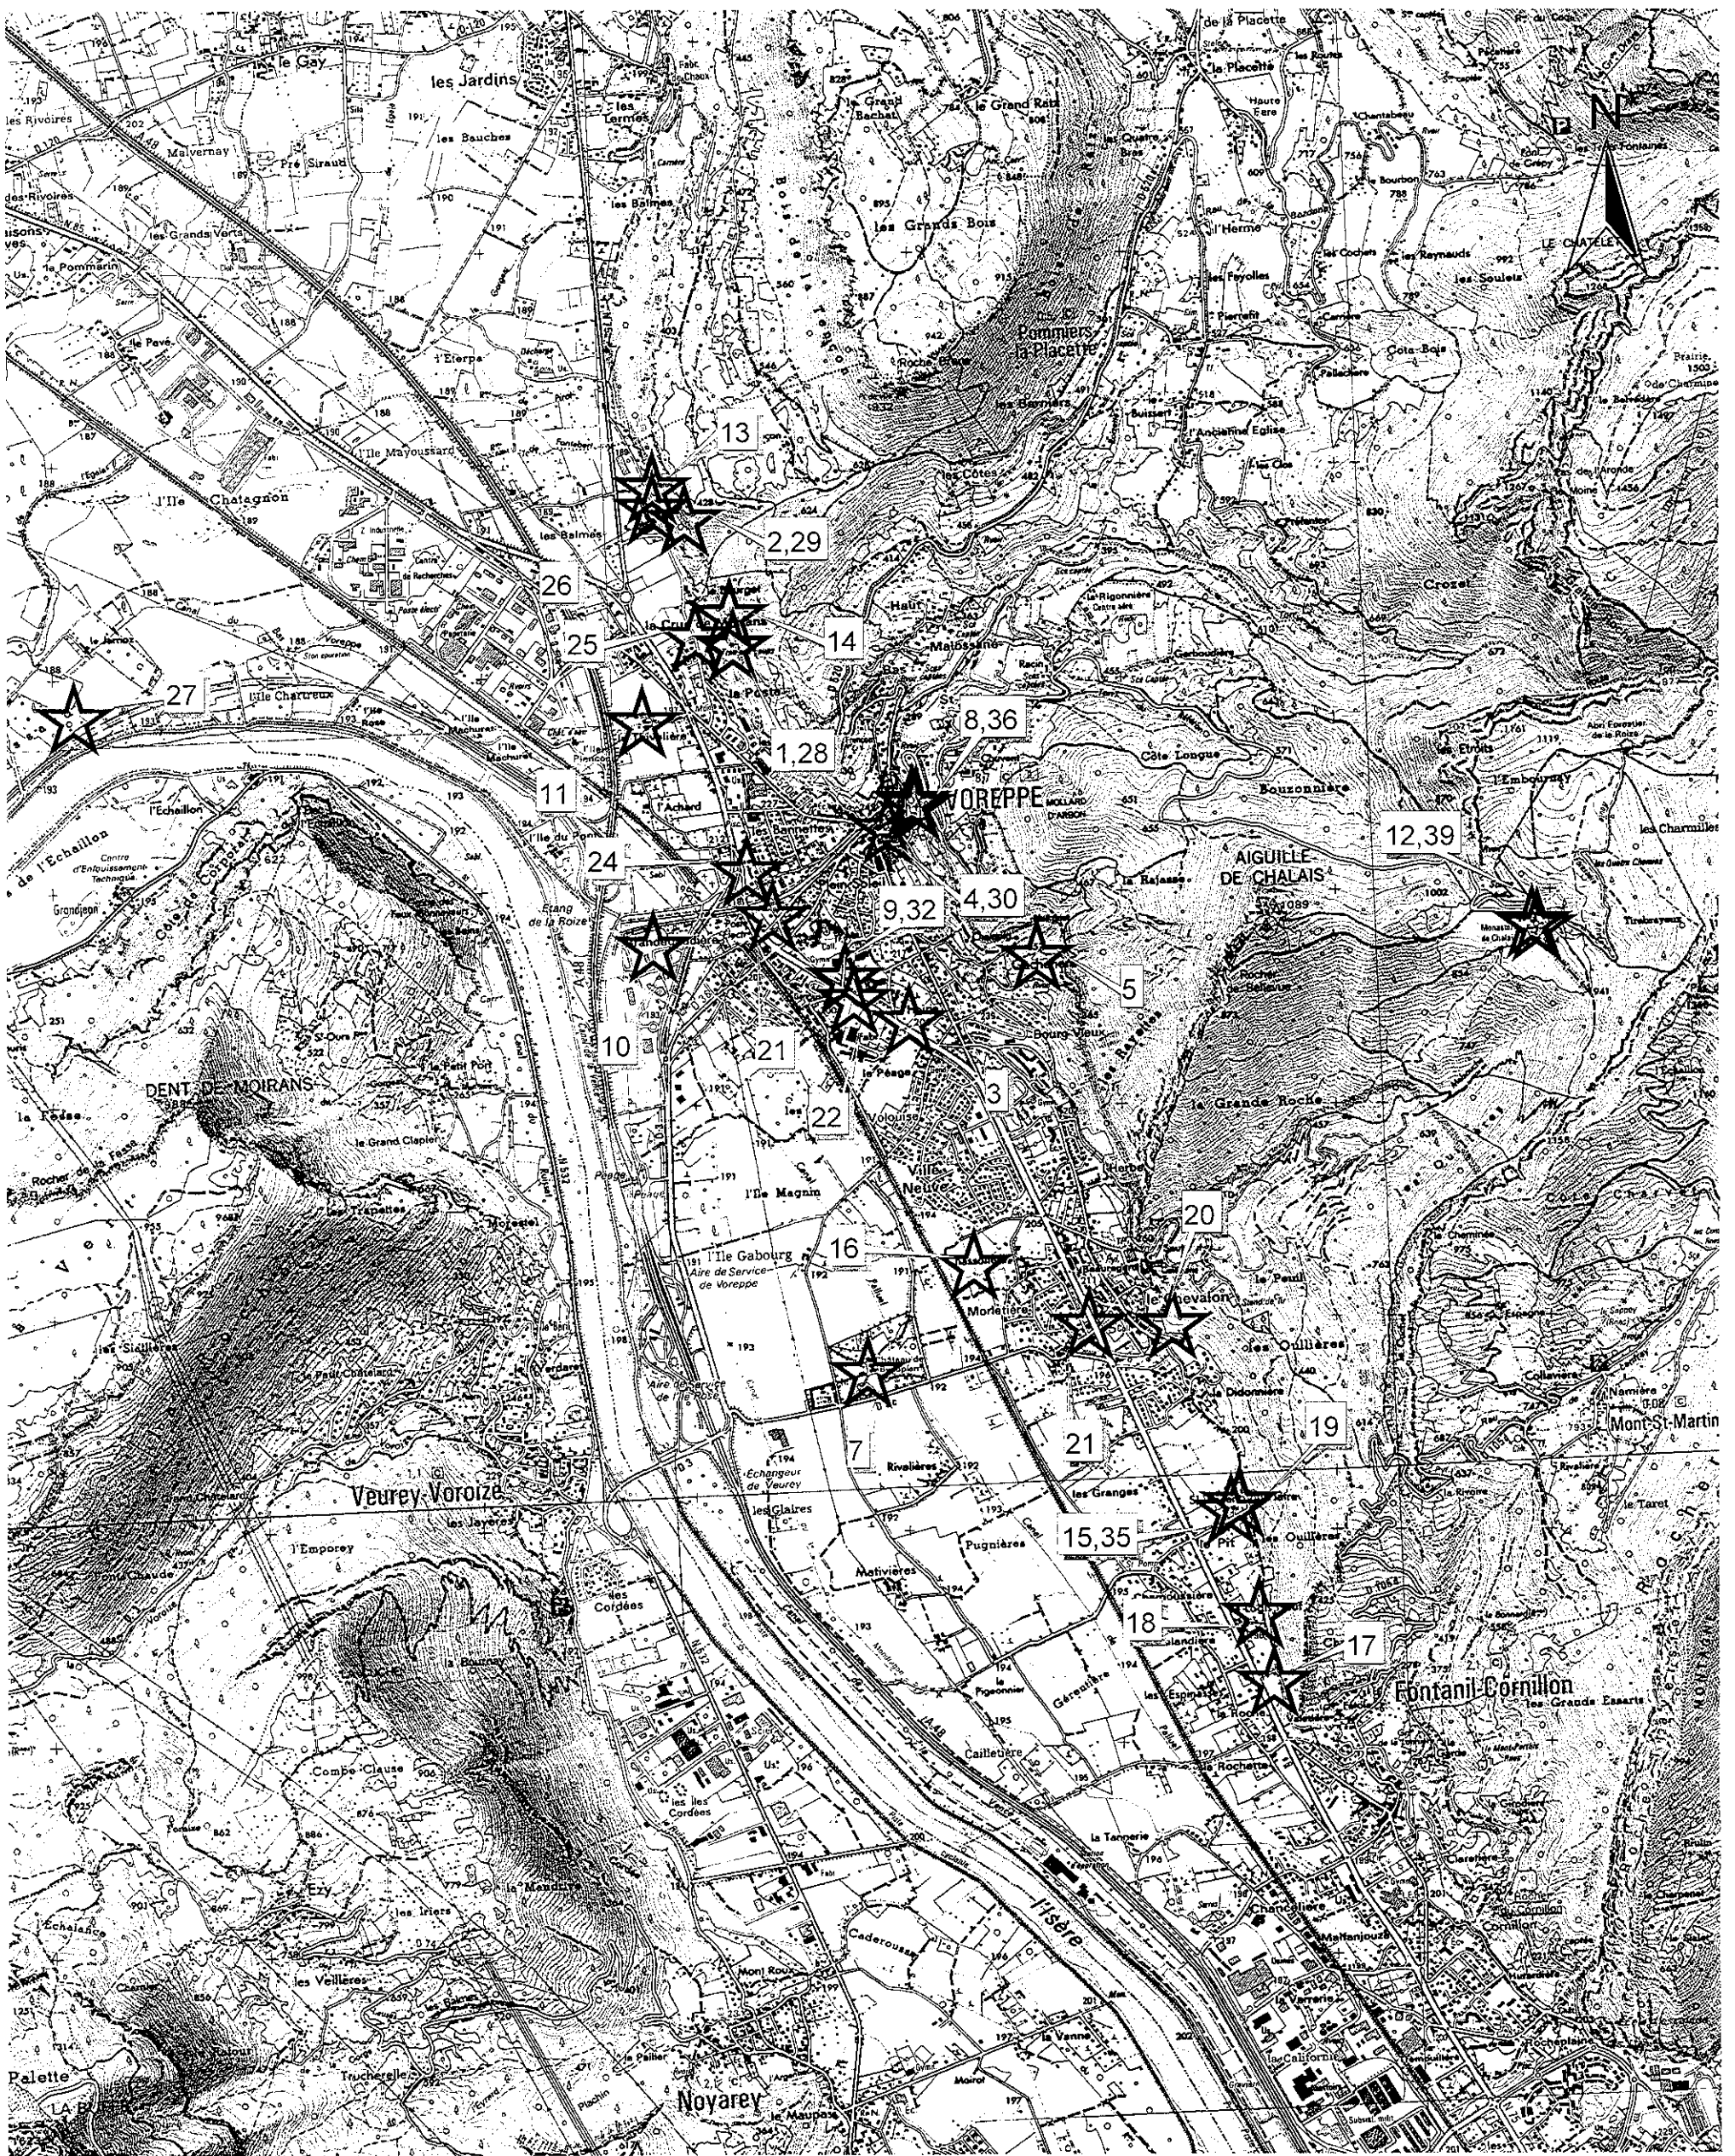

PLAN LOCAL D'URBANISME DE VOREPPE

ANNEXES

5.7. Archéologie préventive

VOREPPE (38)
 Carte des entités archéologiques localisées
 Septembre 2009

 Entités archéologiques

0 500 1000 Mètres
 1:30000

DRAC Rhône-Alpes, service régional de l'archéologie, informations issues de la carte archéologique, septembre 2009 ; IGN Scan 25.
 Reproduction et diffusion interdites hors cadre conventionnel.